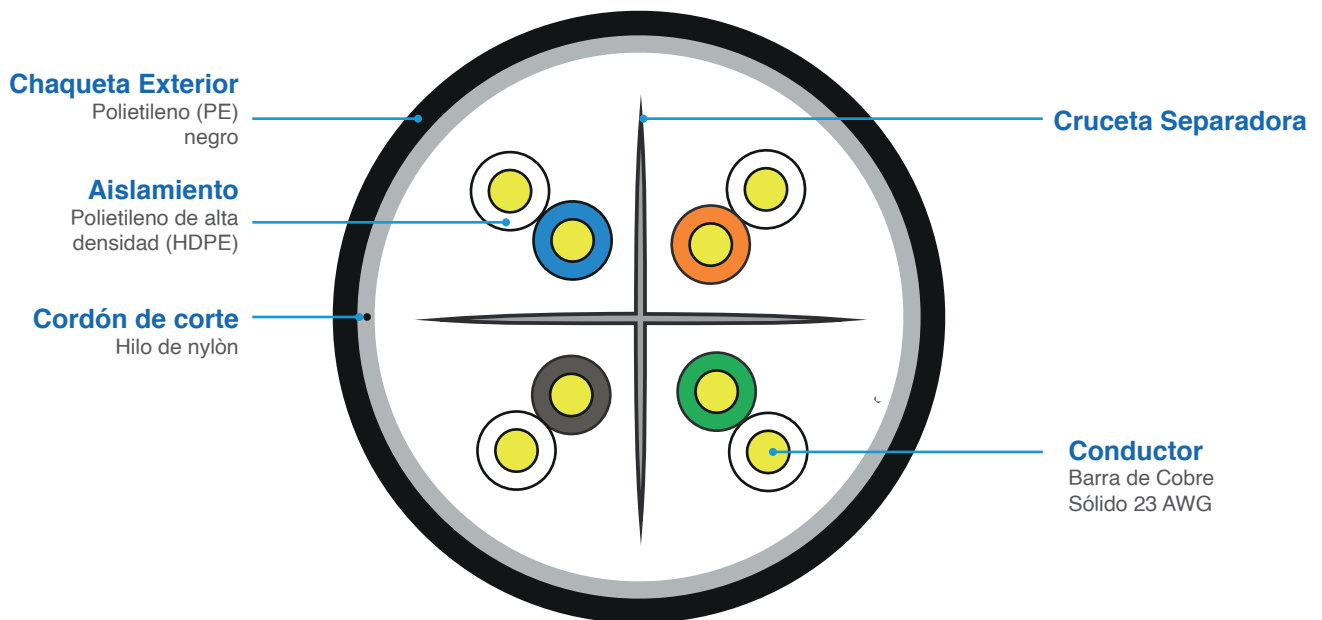

Cable sólido U/UTP Categoría 6

4 pares - 23 AWG - 250 MHz - Exterior - PE

Hoja Técnica 1/2
Ref. 202043010

El cable sólido U/UTP SATRA Categoría 6 para exteriores, de 4 pares trenzados, está diseñado para la red horizontal o vertical (backbone), transmitiendo voz, datos y video en un sistema de cableado estructurado. Con frecuencia de operación de 250MHz.

La chaqueta exterior de polietileno, resistente a la intemperie, abrasión y rayos UV, lo hace adecuado para uso externo.

Cada bobina contiene 305 m de cable.

Aplicaciones Soportadas

- 1000 BASE-T (1000 Megabits Ethernet a 100 m)
- 100 BASE-T (100 Megabits Ethernet a 100 m)
- 10 BASE-T (10 Megabits Ethernet a 100 m)
- IEEE 802.3 af/at - PoE (Power Over Ethernet)

Estándares Compatibles

- ISO/IEC 11801 / ANSI/TIA-568-C.2

Cable sólido F/UTP Categoría 6

4 pares - 23 AWG - 250 MHz - Exterior - PE

Hoja Técnica 2/2
Ref. 202043010

Propiedades eléctricas	
Resistencia del conductor	9.3 Ω /100 m a 20 °C Máx.
Desbalance de resistencia DC	5%
Retardo de propagación (Delay Skew)	\leq 45 (ns / 100 m)
Impedancia característica	100 Ω +/- 15% (de 1 a 250 MHz)
Voltaje Ac o DC	80 VCD

Condiciones de orden

Ítem N°	202043010
Pares	4
[X] x AWG	23
Diámetro externo (OD)	6.3 mm
Embalaje	Bobina de 305 m